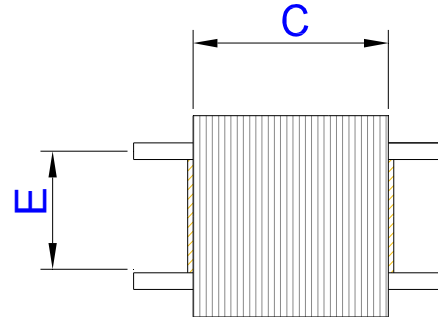

MGS ELETRÔNICA LTDA.

EI 25,4 ST3

ÁREA ÚTIL DA JANELA: 36,6 mm²

TOLERÂNCIA: ± 1,0 mm

CARRETEL	A	B	C	D	E	F
6,6 x 19,7 ST	25,5	19,7	20,0	31,7	10,9	5,6

medidas em mm