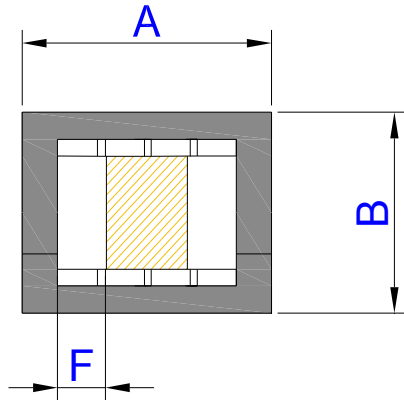

MGS ELETRÔNICA LTDA.

EI 25,4 ST3

ÁREA ÚTIL DA JANELA: 36,6 mm²

TOLERÂNCIA: ± 1,0 mm

CARRETEL	A	B	C	D	E	F
6,6 x 19,7 ST	25,5	19,7	20,0	31,7	10,9	5,6

medidas em mm