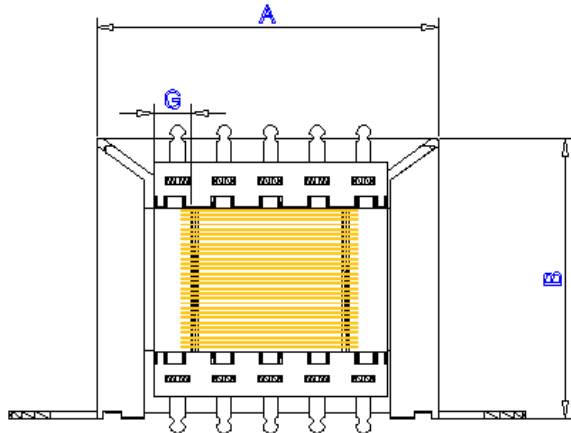

EI 48 PT OLHAL CB

ÁREA ÚTIL DA JANELA: 74,7 mm<sup>2</sup>

TOLERÂNCIA: +/- 1,0 mm

CARRETEL	A	B	C	D	E	F	G
16,4 x 16,4 PT OLHAL CB	51,0	42,7	51,2	6,1	58,5	20,6	6,0
CARRETEL	A	B	C	D	E	F	G
16,4 x 22,7 PT OLHAL CB	50,0	43,0	54,8	5,9	63,5	20,2	6,2