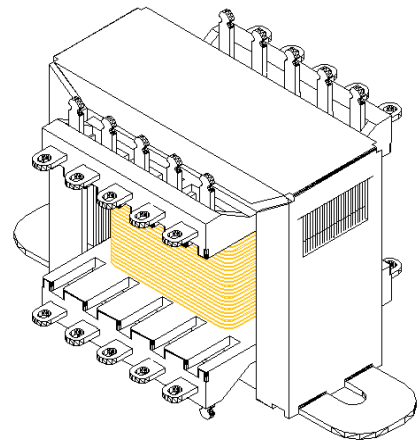

EI 48 PT OLHAL CB

ÁREA ÚTIL DA JANELA: 74,7 mm<sup>2</sup>

TOLERÂNCIA: +/- 1,0 mm

CARRETEL	A	B	C	D	E	F	G
16,4 x 16,4 PT OLHAL CB	51,0	42,7	51,2	6,1	58,5	20,6	6,0
CARRETEL	A	B	C	D	E	F	G
16,4 x 22,7 PT OLHAL CB	50,0	43,0	54,8	5,9	63,5	20,2	6,2