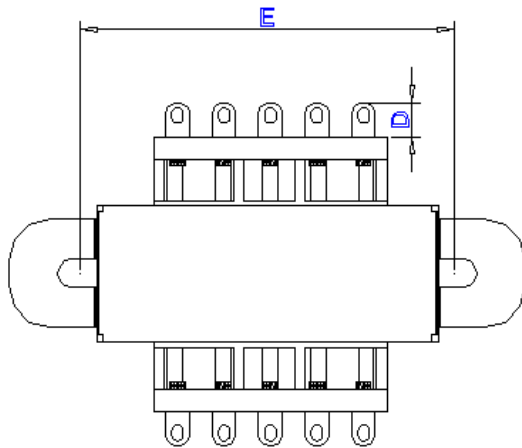

EI 48 PT OLHAL CB

ÁREA ÚTIL DA JANELA: 74,7 mm<sup>2</sup>

TOLERÂNCIA: +/- 1,0 mm

CARRETEL	A	B	C	D	E	F	G
16,4 x 16,4 PT OLHAL CB	51,0	42,7	51,2	6,1	58,5	20,6	6,0
CARRETEL	A	B	C	D	E	F	G
16,4 x 22,7 PT OLHAL CB	50,0	43,0	54,8	5,9	63,5	20,2	6,2