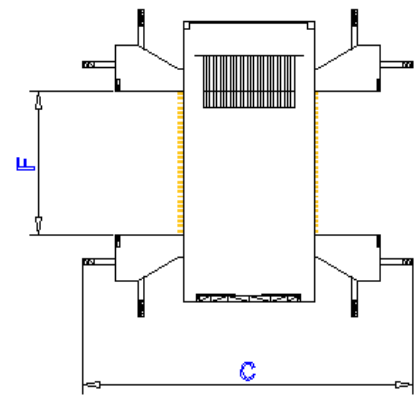

EI 48 PT OLHAL CB

ÁREA ÚTIL DA JANELA: 74,7 mm<sup>2</sup>

TOLERÂNCIA: +/- 1,0 mm

CARRETEL	A	B	C	D	E	F	G
16,4 x 16,4 PT OLHAL CB	51,0	42,7	51,2	6,1	58,5	20,6	6,0
CARRETEL	A	B	C	D	E	F	G
16,4 x 22,7 PT OLHAL CB	50,0	43,0	54,8	5,9	63,5	20,2	6,2