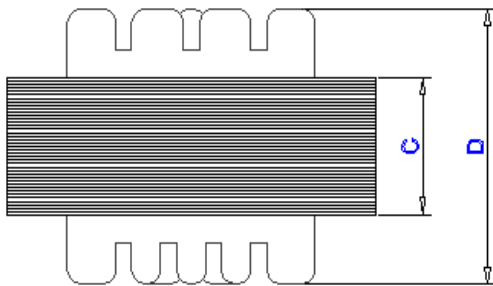

MGS ELETRÔNICA LTDA.

Catálogo Ferro Silício

EI 57 ST

ÁREA ÚTIL DA JANELA: 100,5 mm²

TOLERÂNCIA: +/- 0,5 mm

CARRETEL	A	B	C	D	E	F
20,1 x 20,1 ST	57,2	47,8	20,6	40,0	6,7	25,0