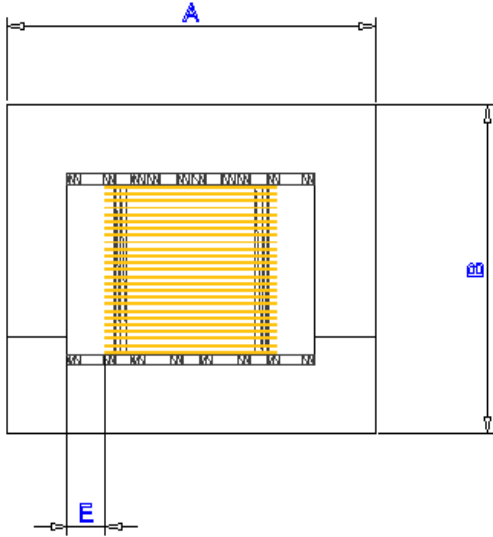

MGS ELETRÔNICA LTDA.

Catálogo Ferro Silício

EI 57 ST

ÁREA ÚTIL DA JANELA: 100,5 mm²

TOLERÂNCIA: +/- 0,5 mm

CARRETEL	A	B	C	D	E	F
20,1 x 20,1 ST	57,2	47,8	20,6	40,0	6,7	25,0