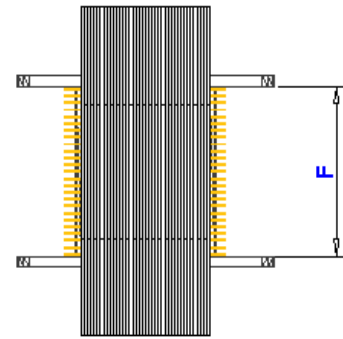

MGS ELETRÔNICA LTDA.

Catálogo Ferro Silício

EI 57 ST

ÁREA ÚTIL DA JANELA: 100,5 mm²

TOLERÂNCIA: +/- 0,5 mm

CARRETEL	A	B	C	D	E	F
20,1 x 20,1 ST	57,2	47,8	20,6	40,0	6,7	25,0