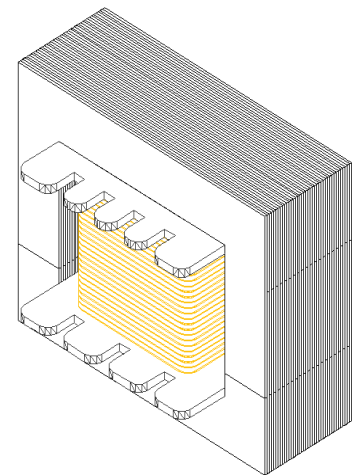

MGS ELETRÔNICA LTDA.

Catálogo Ferro Silício

EI 57 ST

ÁREA ÚTIL DA JANELA: 100,5 mm²

TOLERÂNCIA: +/- 0,5 mm

CARRETEL	A	B	C	D	E	F
20,1 x 20,1 ST	57,2	47,8	20,6	40,0	6,7	25,0