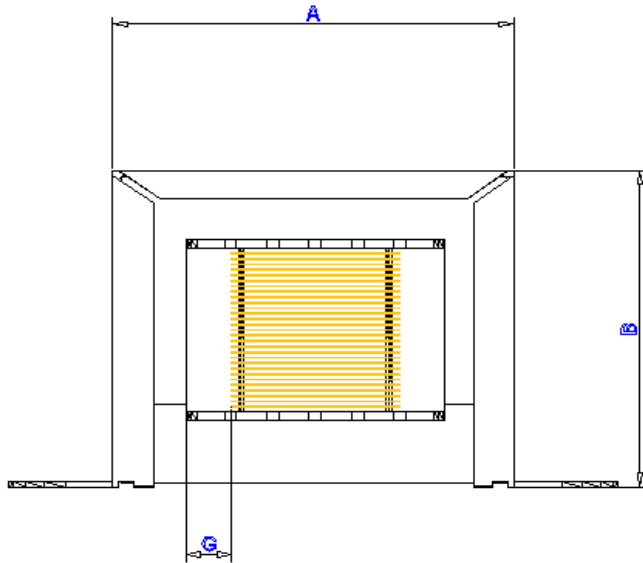

EI 57 ST CD CB

ÁREA ÚTIL DA JANELA: 159,9 mm²

TOLERÂNCIA: +/- 1,0 mm

CARRETEL	A	B	C	D	E
19,5 x 23,3 STCD CB	59,0	50,0	25,4	46,1	73,0

POSSIBILIDADE: SEM ABRAÇADEIRA

CARRETEL	A	B	C	D	F	G
19,5 x 23,3 STCD CB	57,1	47,9	23,3	46,1	29,3	9,1