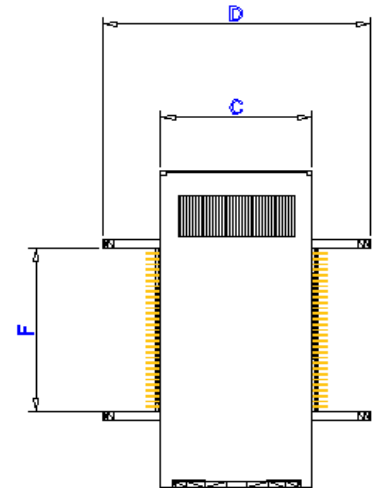

EI 57 ST CD CB

ÁREA ÚTIL DA JANELA: 159,9 mm²

TOLERÂNCIA: +/- 1,0 mm

CARRETEL	A	B	C	D	E
19,5 x 23,3 STCD CB	59,0	50,0	25,4	46,1	73,0

POSSIBILIDADE: SEM ABRAÇADEIRA

CARRETEL	A	B	C	D	F	G
19,5 x 23,3 STCD CB	57,1	47,9	23,3	46,1	29,3	9,1