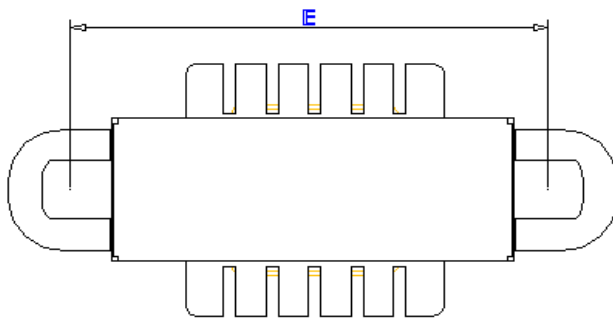

EI 57 ST CD CB

ÁREA ÚTIL DA JANELA: 159,9 mm²

TOLERÂNCIA: +/- 1,0 mm

CARRETEL	A	B	C	D	E
19,5 x 23,3 STCD CB	59,0	50,0	25,4	46,1	73,0

POSSIBILIDADE: SEM ABRAÇADEIRA

CARRETEL	A	B	C	D	F	G
19,5 x 23,3 STCD CB	57,1	47,9	23,3	46,1	29,3	9,1