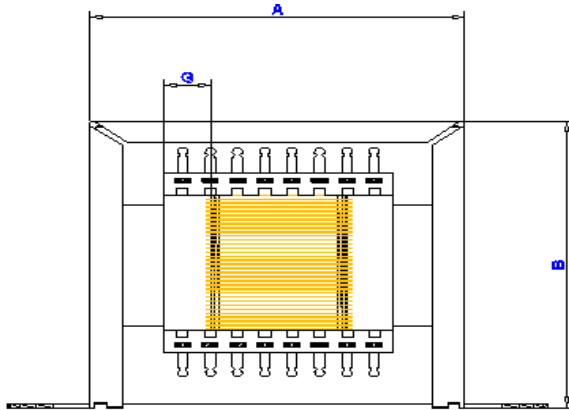

EI 76 PT OLHAL CB

ÁREA ÚTIL DA JANELA: 199,5 mm²

TOLERÂNCIA: +/- 1,0 mm

CARRETEL	A	B	C	D	E	F	G	H	I	J
25,5 x 25,5 PT OLHAL CB	79,0	68,6	27,5	55,4	86,4	33,3	9,9	40,5	5,7	6,0

CARRETEL	A	B	C	D	E	F	G	H	I	J
26,3 x 32,4 PT OLHAL CB	78,8	68,2	34,4	62,5	86,5	33,2	10,0	40,4	5,8	5,8