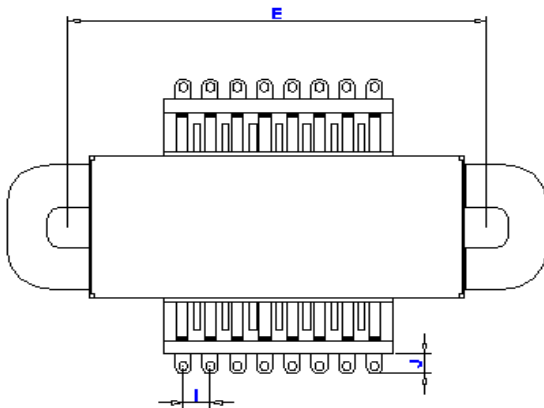

EI 76 PT OLHAL CB

ÁREA ÚTIL DA JANELA: 199,5 mm²

TOLERÂNCIA: +/- 1,0 mm

CARRETEL	A	B	C	D	E	F	G	H	I	J
25,5 x 25,5 PT OLHAL CB	79,0	68,6	27,5	55,4	86,4	33,3	9,9	40,5	5,7	6,0

CARRETEL	A	B	C	D	E	F	G	H	I	J
26,3 x 32,4 PT OLHAL CB	78,8	68,2	34,4	62,5	86,5	33,2	10,0	40,4	5,8	5,8