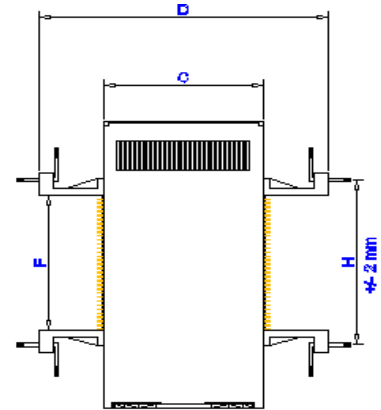

EI 76 PT OLHAL CB

ÁREA ÚTIL DA JANELA: 199,5 mm²

TOLERÂNCIA: +/- 1,0 mm

CARRETEL	A	B	C	D	E	F	G	H	I	J
25,5 x 25,5 PT OLHAL CB	79,0	68,6	27,5	55,4	86,4	33,3	9,9	40,5	5,7	6,0

CARRETEL	A	B	C	D	E	F	G	H	I	J
26,3 x 32,4 PT OLHAL CB	78,8	68,2	34,4	62,5	86,5	33,2	10,0	40,4	5,8	5,8