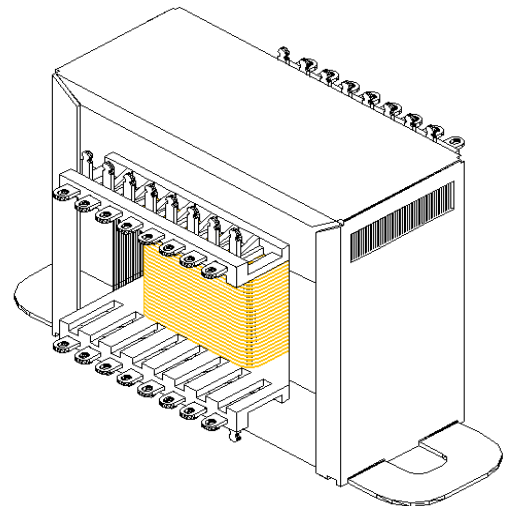

EI 76 PT OLHAL CB

ÁREA ÚTIL DA JANELA: 199,5 mm²

TOLERÂNCIA: +/- 1,0 mm

CARRETEL	A	B	C	D	E	F	G	H	I	J
25,5 x 25,5 PT OLHAL CB	79,0	68,6	27,5	55,4	86,4	33,3	9,9	40,5	5,7	6,0

CARRETEL	A	B	C	D	E	F	G	H	I	J
26,3 x 32,4 PT OLHAL CB	78,8	68,2	34,4	62,5	86,5	33,2	10,0	40,4	5,8	5,8