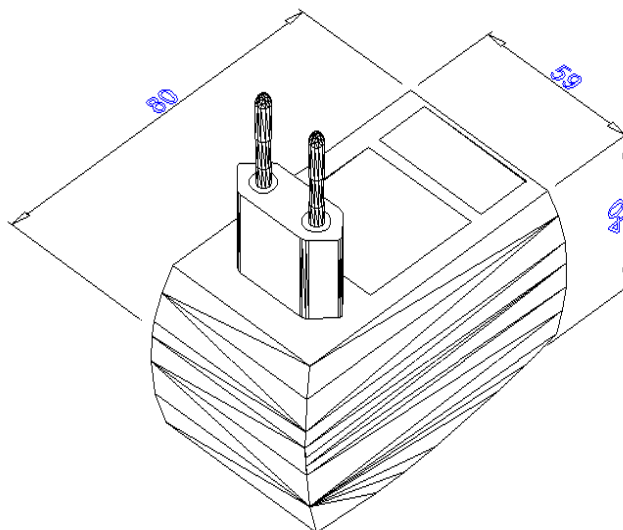

FONTE CHAVEADA COM CAIXA PLÁSTICA

CAIXA (1)

CAIXA (2)

TOLERÂNCIA: 0,5 mm

CÓDIGO	POTÊNCIA	CAIXA	CARACTERÍSTICA ELÉTRICA
BOX-A006-024A	6 W	(1)	24Vdc - 250mA
BOX-A005-005A	5 W	(1)	5Vdc - 1A
BOX-A018-009A	18W	(2)	9Vdc - 2A
BOX-A005-009A	5,4 W	(1)	9Vdc - 400mA
BOX-A005-012A	4,8 W	(1)	12Vdc - 400mA
BOX-A018-012A	18 W	(2)	12Vdc - 1,5A
BOX-A006-015A	6 W	(1)	15Vdc - 400mA
BOX-A015-015A	15 W	(2)	15Vdc - 1A
BOX-A004-018A	4,5 W	(1)	18Vdc - 250mA

TENSÃO DE ENTRADA 90Vac a 260Vac

PARA OUTROS VALORES CONSULTE-NOS