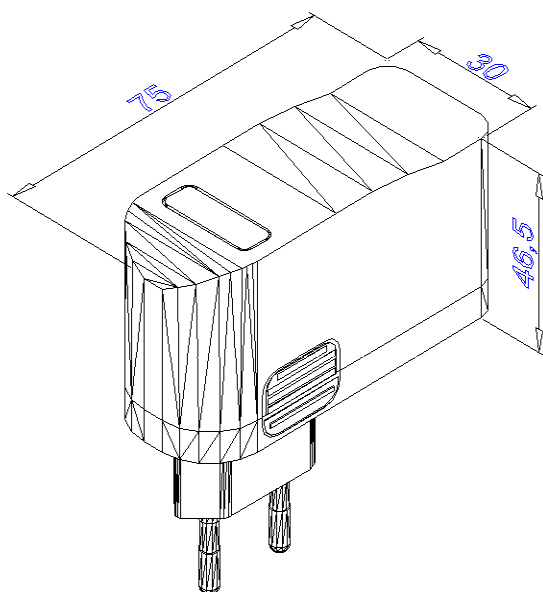

FONTE CHAVEADA COM CAIXA PLÁSTICA

CAIXA (1)

CAIXA (2)

TOLERÂNCIA: 0,5 mm

CÓDIGO	POTÊNCIA	CAIXA	CARACTERÍSTICA ELÉTRICA
BOX-A006-024A	6 W	(1)	24Vdc - 250mA
BOX-A005-005A	5 W	(1)	5Vdc - 1A
BOX-A018-009A	18W	(2)	9Vdc - 2A
BOX-A005-009A	5,4 W	(1)	9Vdc - 400mA
BOX-A005-012A	4,8 W	(1)	12Vdc - 400mA
BOX-A018-012A	18 W	(2)	12Vdc - 1,5A
BOX-A006-015A	6 W	(1)	15Vdc - 400mA
BOX-A015-015A	15 W	(2)	15Vdc - 1A
BOX-A004-018A	4,5 W	(1)	18Vdc - 250mA

TENSÃO DE ENTRADA 90Vac a 260Vac

PARA OUTROS VALORES CONSULTE-NOS