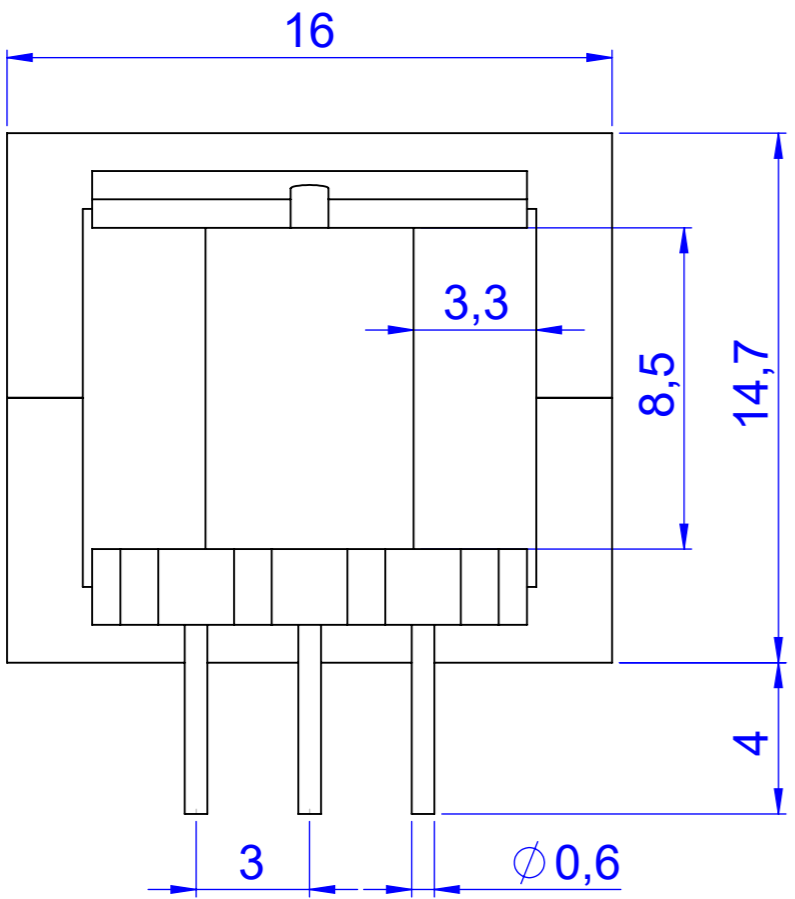

EE16V

tolerância: +/- 0,5mm
 área útil da janela: 12,7mm²
 escala: 5:1 unidade: mm