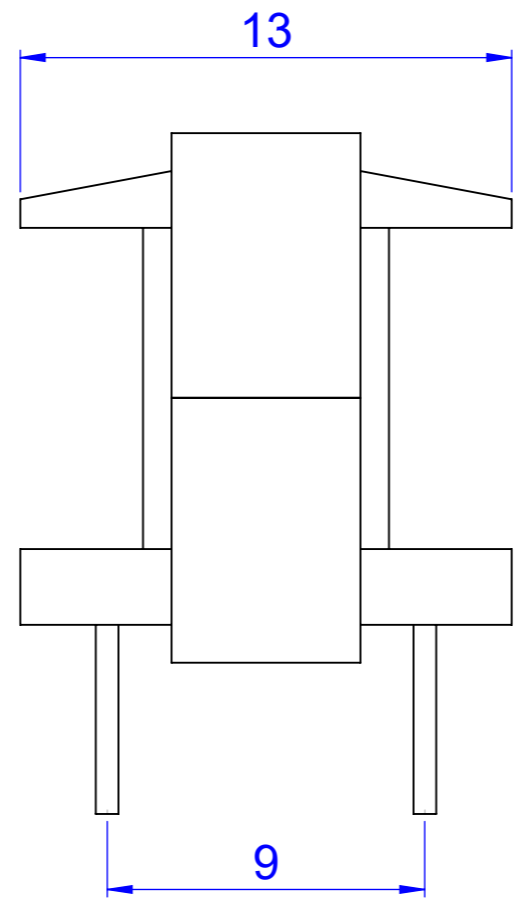

EE16V

tolerância: +/- 0,5mm
 área útil da janela: 12,7mm²
 escala: 5:1 unidade: mm