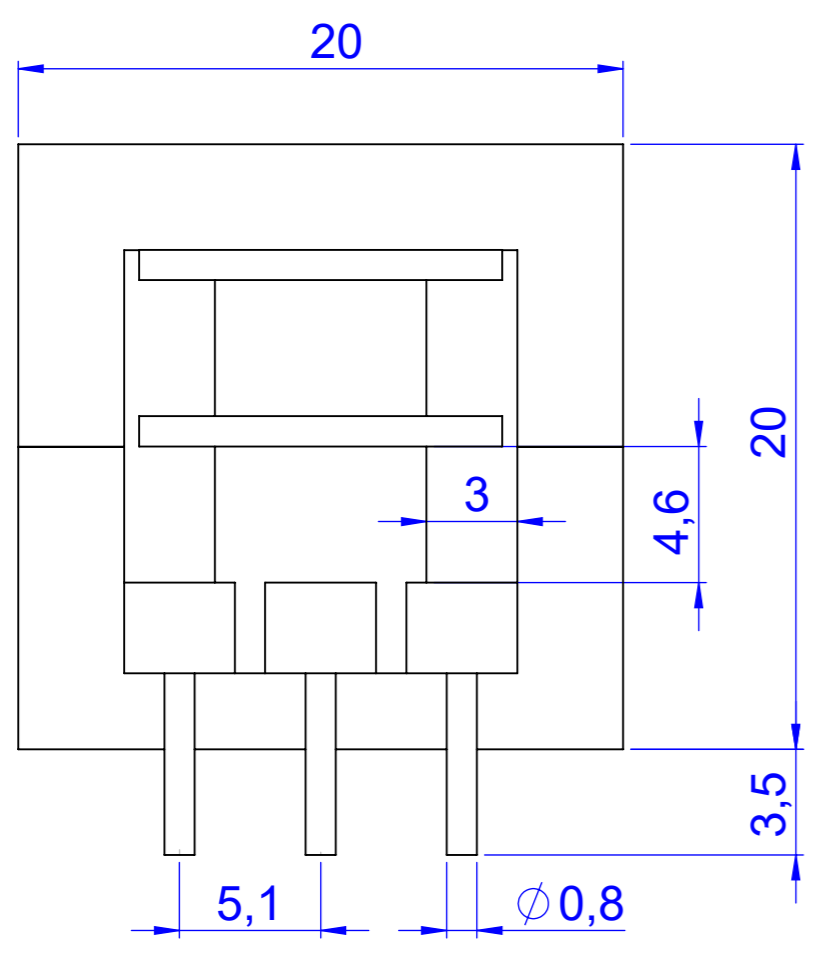

8 7 6 5 4 3 2 1

F  
E  
D  
C  
B  
A

F  
E  
D  
C  
B  
A

EE20V

tolerância: +/- 0,5mm  
 área útil da janela: 2x6mm<sup>2</sup>  
 escala: 4:1 unidade: mm

8 7 6 5 4 3 2 1