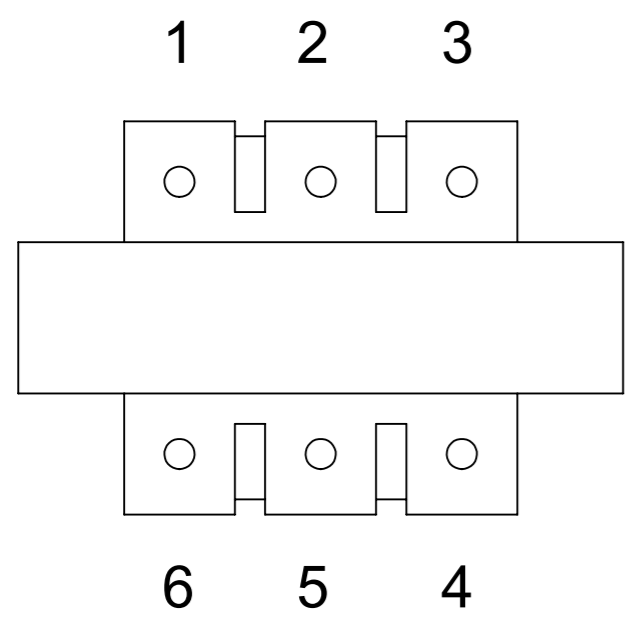

8 7 6 5 4 3 2 1

F  
E  
D  
C  
B  
A

F  
E  
D  
C  
B  
A

EE20V

tolerância: +/- 0,5mm  
 área útil da janela: 2x6mm<sup>2</sup>  
 escala: 4:1 unidade: mm

8 7 6 5 4 3 2 1