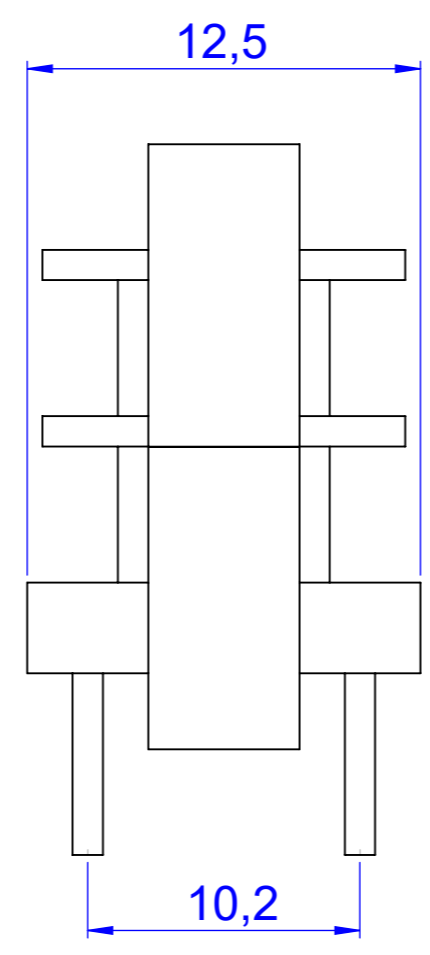

8 7 6 5 4 3 2 1

F  
E  
D  
C  
B  
A

F  
E  
D  
C  
B  
A

EE20V

tolerância: +/- 0,5mm  
 área útil da janela: 2x6mm<sup>2</sup>  
 escala: 4:1 unidade: mm

8 7 6 5 4 3 2 1