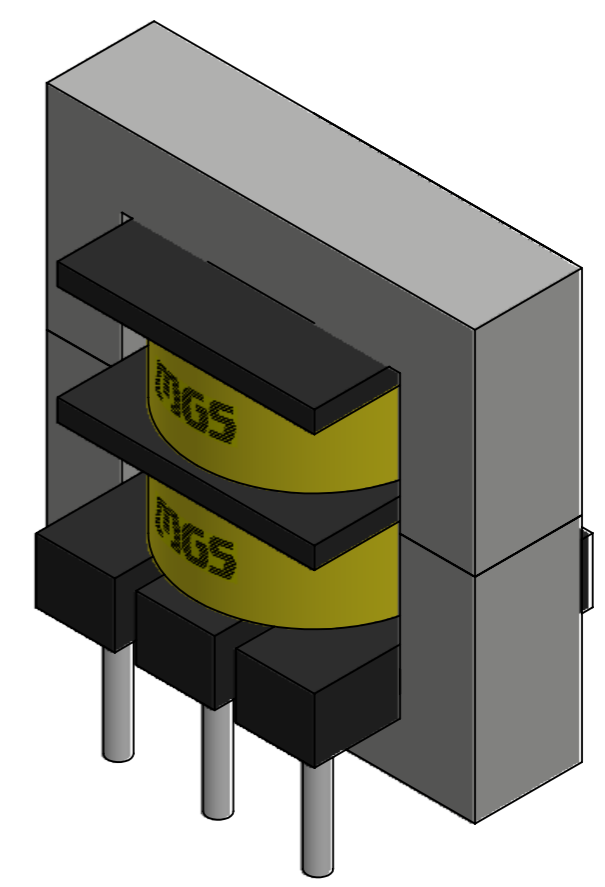

8 7 6 5 4 3 2 1

F  
E  
D  
C  
B  
A

F  
E  
D  
C  
B  
A

EE20V

tolerância: +/- 0,5mm  
 área útil da janela: 2x6mm<sup>2</sup>  
 escala: 4:1 unidade: mm

8 7 6 5 4 3 2 1