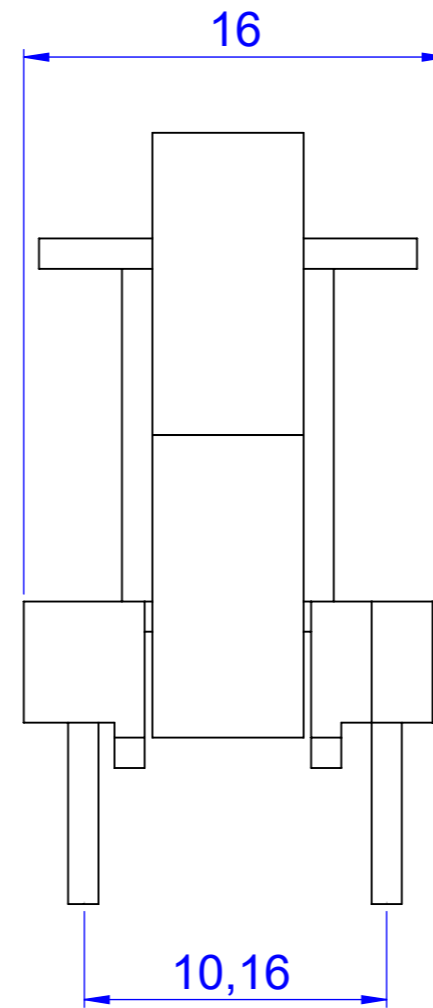

EE20V

tolerância: +/- 0,5mm  
 área útil da janela: 13,2mm<sup>2</sup>  
 escala: 4:1 unidade: mm