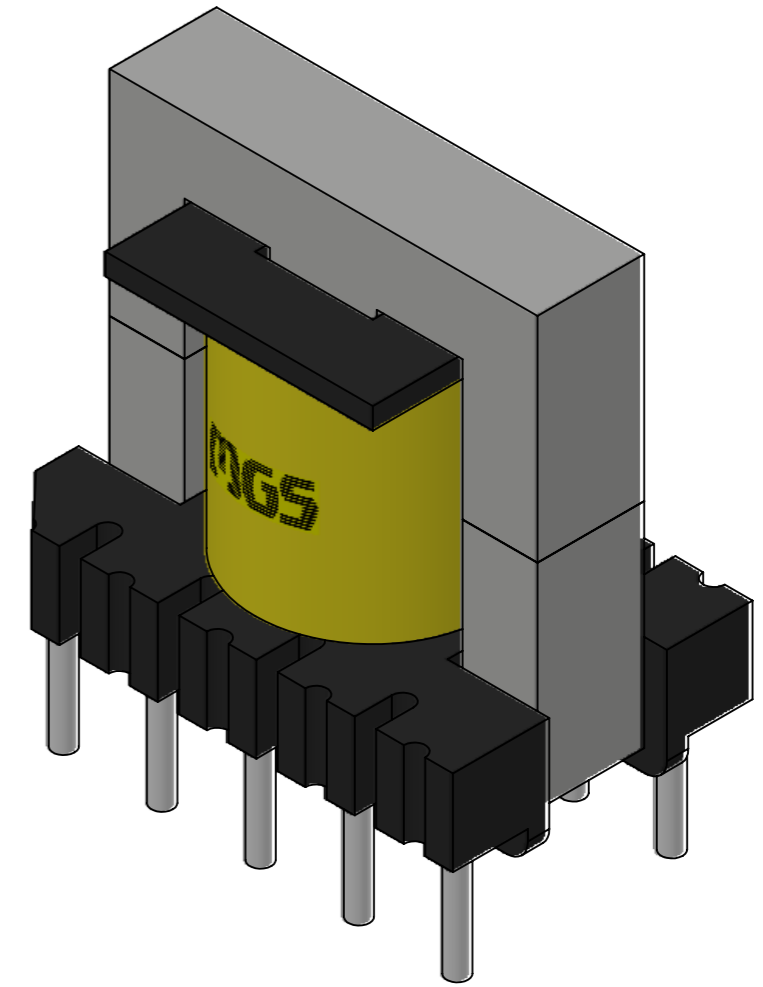

EE20V

tolerância: +/- 0,5mm  
 área útil da janela: 13,2mm<sup>2</sup>  
 escala: 4:1 unidade: mm