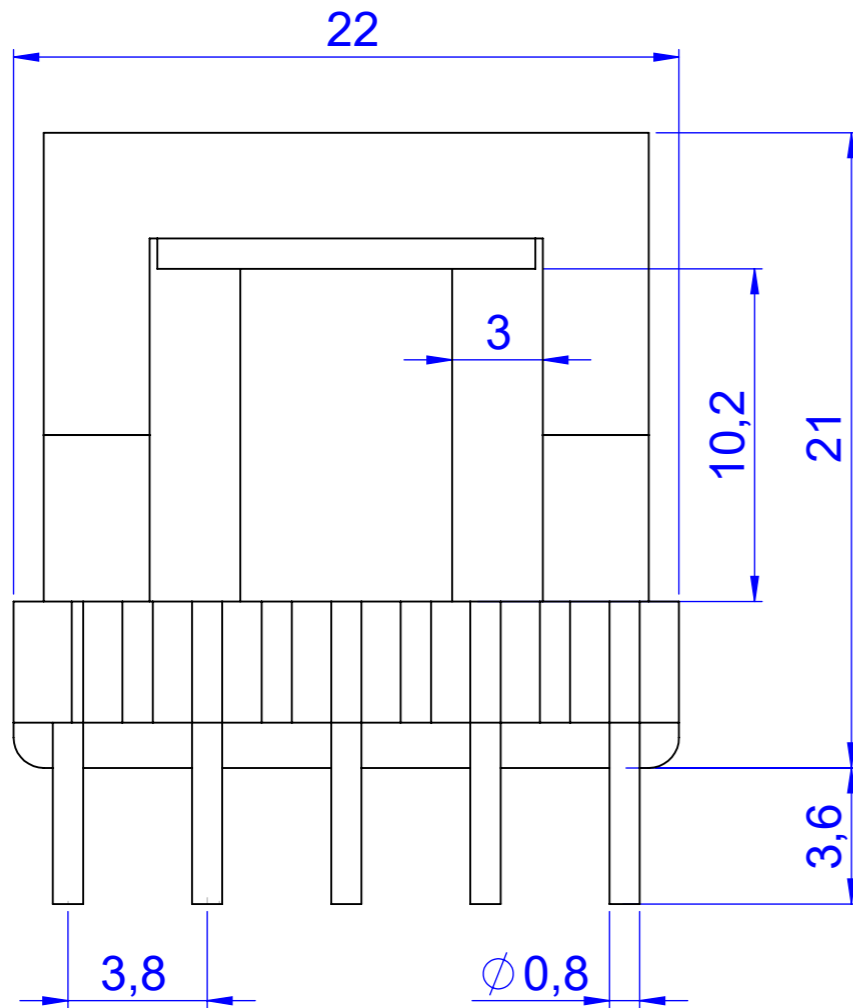

EE20V

tolerância: +/- 0,5mm  
 área útil da janela: 13,2mm<sup>2</sup>  
 escala: 4:1 unidade: mm