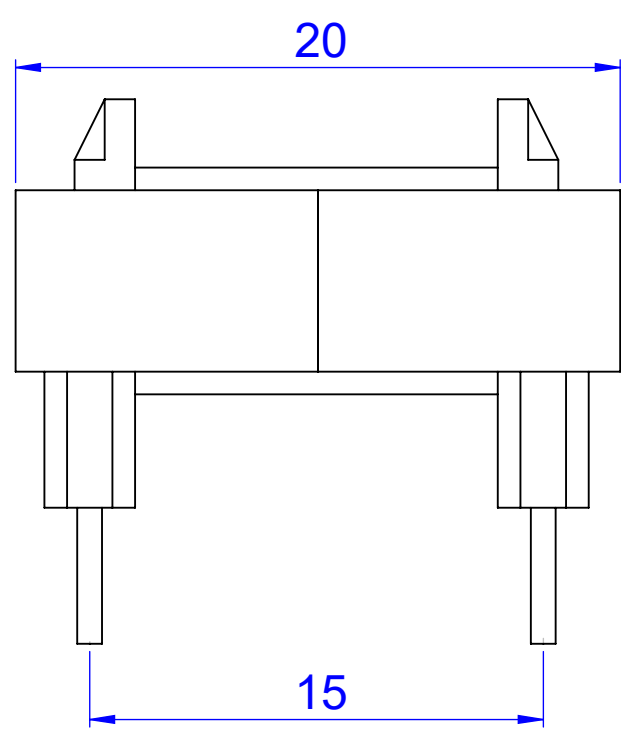

EF20H

tolerância: +/- 0,5mm
 área útil da janela: 17mm²
 escala: 3:1 unidade: mm