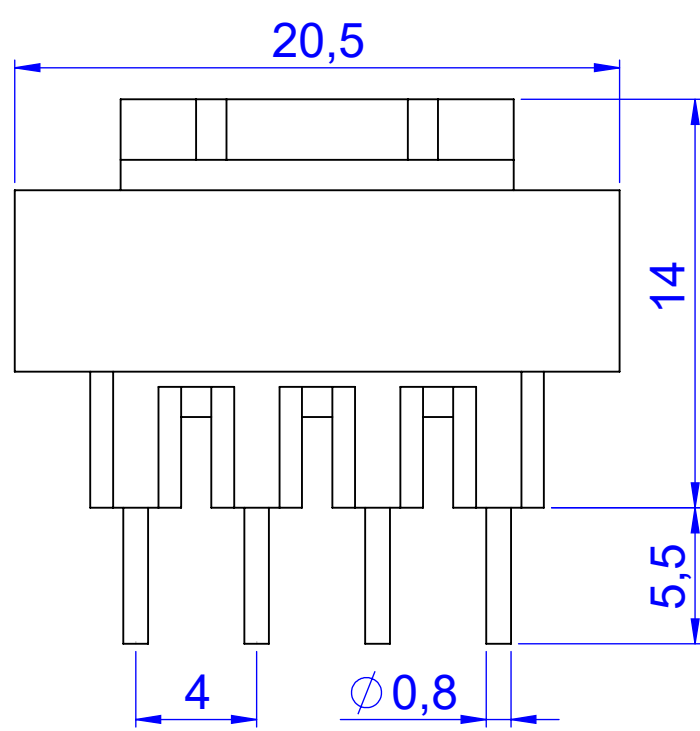

EF20H

tolerância: +/- 0,5mm
 área útil da janela: 17mm²
 escala: 3:1 unidade: mm