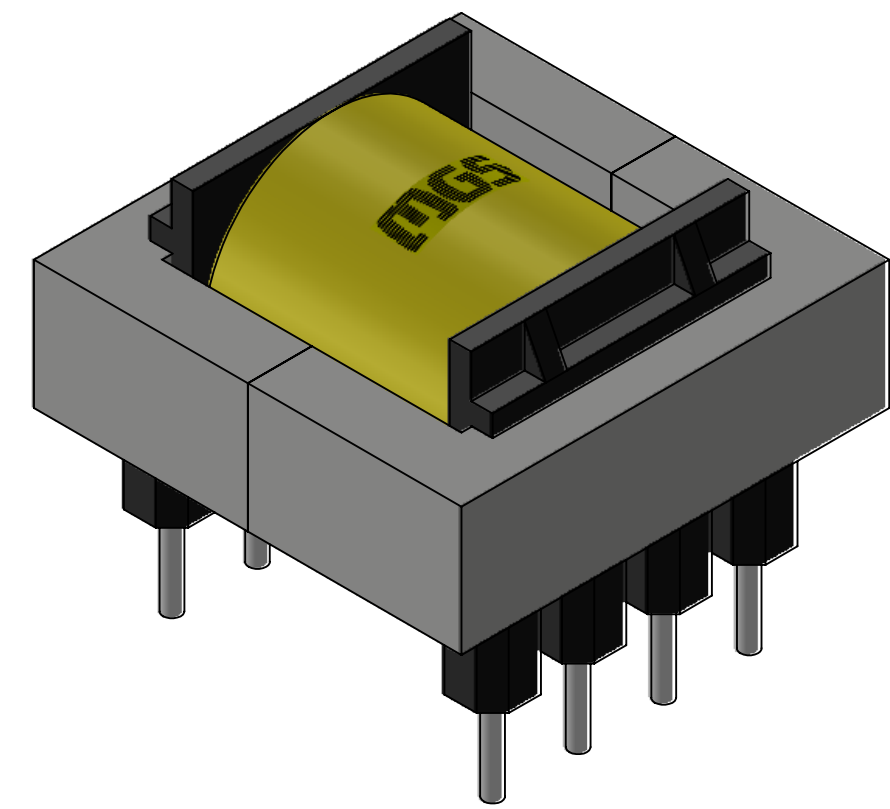

EF20H

tolerância: +/- 0,5mm
 área útil da janela: 17mm²
 escala: 3:1 unidade: mm