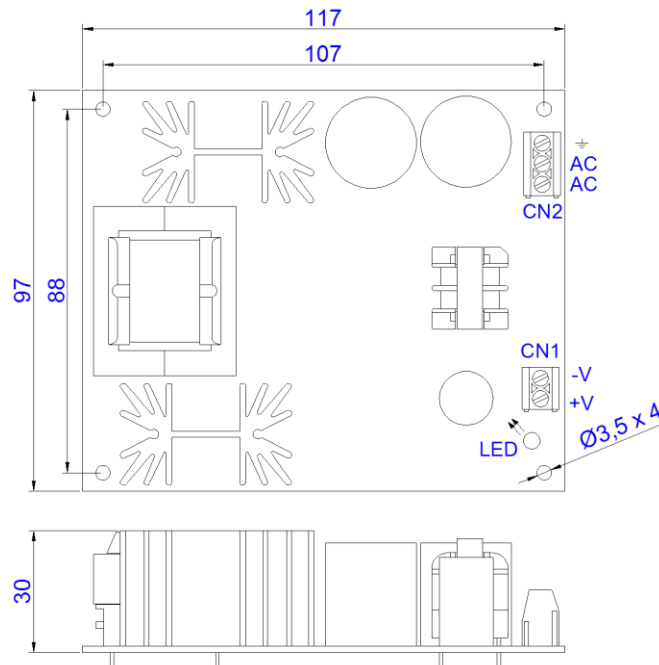

■ CARACTERÍSTICAS:

- Entrada Full Range: 90Vac – 260Vac
- Proteção contra curto circuito na saída
- Fusível na entrada
- Sinalização com Led (Opcional)

■ DIMENSÕES (mm):

Código	Tensão	Corrente (máx)	Isolação
FBS120-24	24Vdc	5A	1500Vac