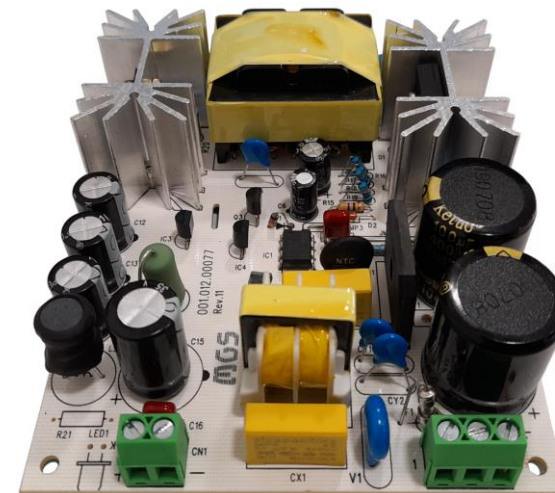

■ CARACTERÍSTICAS:

- Entrada Full Range: 90Vac – 260Vac
- Proteção contra curto circuito na saída
- Fusível na entrada
- Sinalização com Led (Opcional)

■ DIMENSÕES (mm):

Código	Tensão	Corrente (máx)	Isolação
FBS120-24	24Vdc	5A	1500Vac